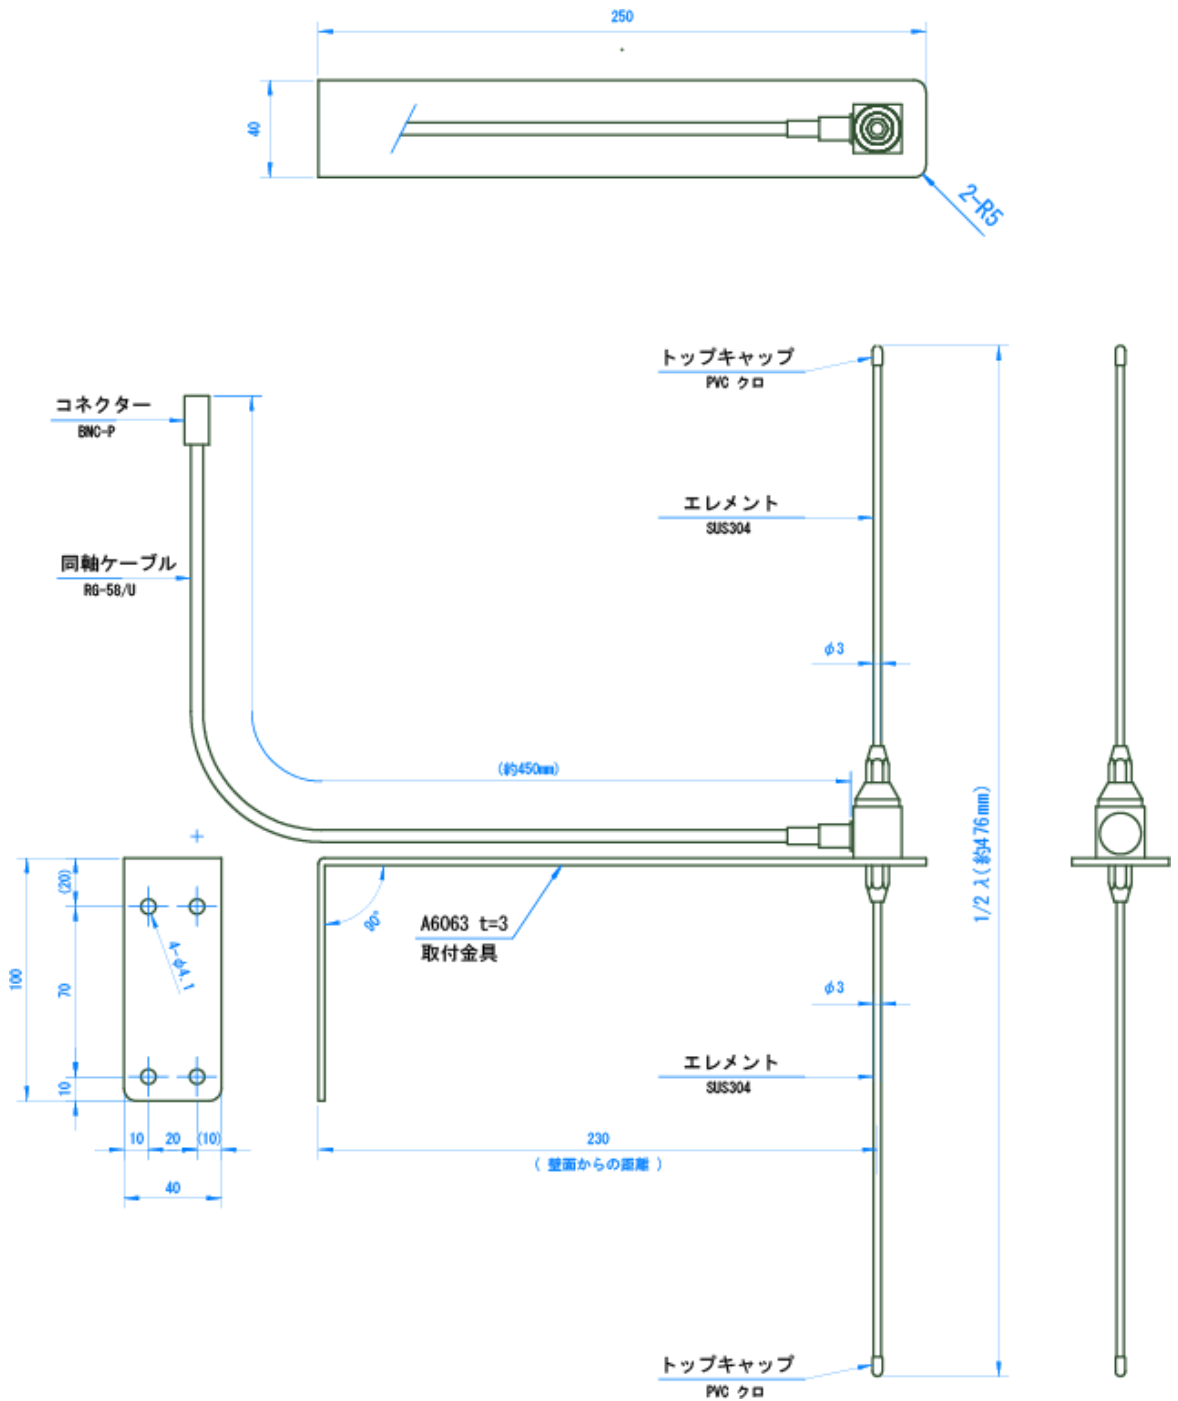

ご使用前に - 各部の名前