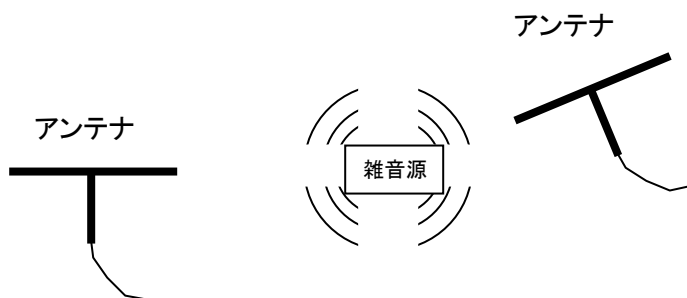

※ 屋外設置の場合、接続コネクタ一部全体を防水処置すること。

準備 - アンテナの設置場所の決定

IC タグの発信が期待できるトリガーエリアに出来るだけ近く、全体が見渡せる位置を選ぶようにしてください。受信アンテナは指向性があるため設置する位置や向きに注意してください。エレメントから 50cm 以内に金属他、導電物があると特性が大きく劣化しますので注意ください。

アンテナの指向性

正面の指向性

側面

準備 - アンテナの設置場所の決定

雑音を発生する可能性がある機器の近くに設置しないようにしてください。雑音があるかどうかを調べる方法はレシーバかスペクトラムアナライザ等で調査します。どうしても付近に雑音発生源がある場合は、下図のように配置するようにしてください。

人は電波を吸収します。アンテナは、ICタグと受信アンテナの間に多くの人の体が重なる可能性が少ない位置に設置するようにしてください。天井からは下向きに指向性がくるようにアンテナを設置するようにしてください。